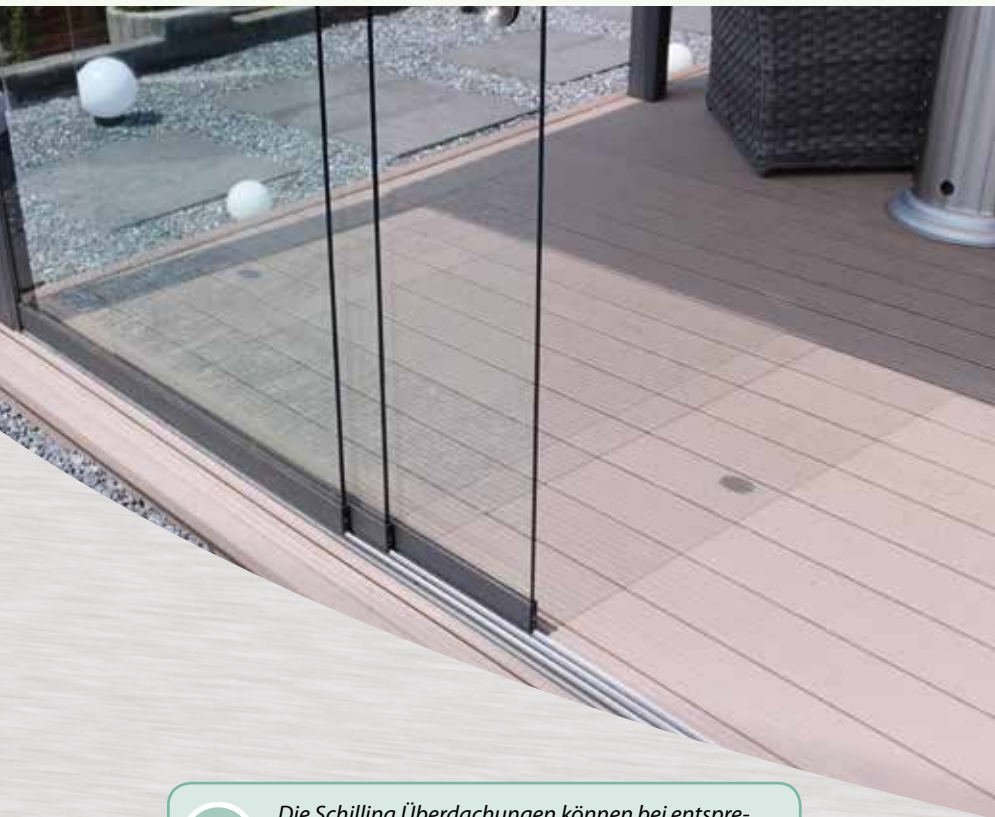

Sommergarten

Das **Schilling Dachsystem** aus der **Serie 3000** (unisoliert) erweitert zum **Sommergarten**.

Jeder Garten ist so individuell wie seine Besitzer. Wir bieten Ihnen mit der **Serie 3000** die ideale Lösung für Ihre gestalterischen Wünsche.

Ob als Terrassenüberdachung, Poolüberdachung oder als Basis für Ihre Outdoor-Küche – die Konstruktion lässt sich flexibel auf Ihre Bedürfnisse anpassen und wird so zum echten Highlight.

Durch Festelemente oder großflächig zu öffnende Schiebelemente, die je nach Wetterlage schnell geöffnet oder geschlossen werden können, schaffen Sie sich einen multifunktionalen Raum.

Tipp

Die Schilling Überdachungen können bei entsprechender Planung jederzeit zu einem Sommergarten ausgebaut werden!