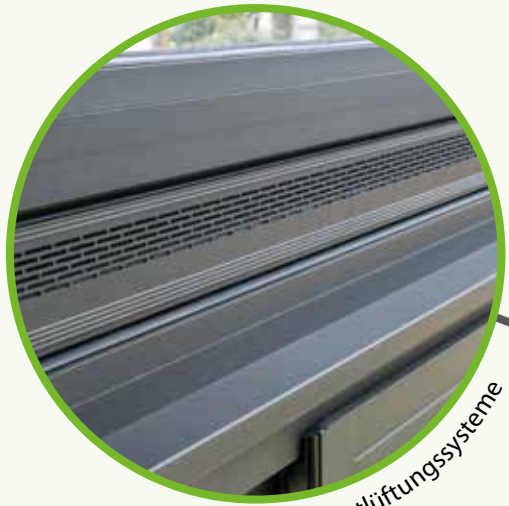

Be- und Entlüftungssysteme

Raumklima

In den Sommermonaten können Sie bei Abwesenheit und geschlossener **Chill-Lounge**, durch die Verwendung von Be- und Entlüftungssystemen und einer witterungsge steuerten Aufdachmarkise, ein angenehmes Raumklima erzeugen. Dies kommt auch Ihren Pflanzen zugute.