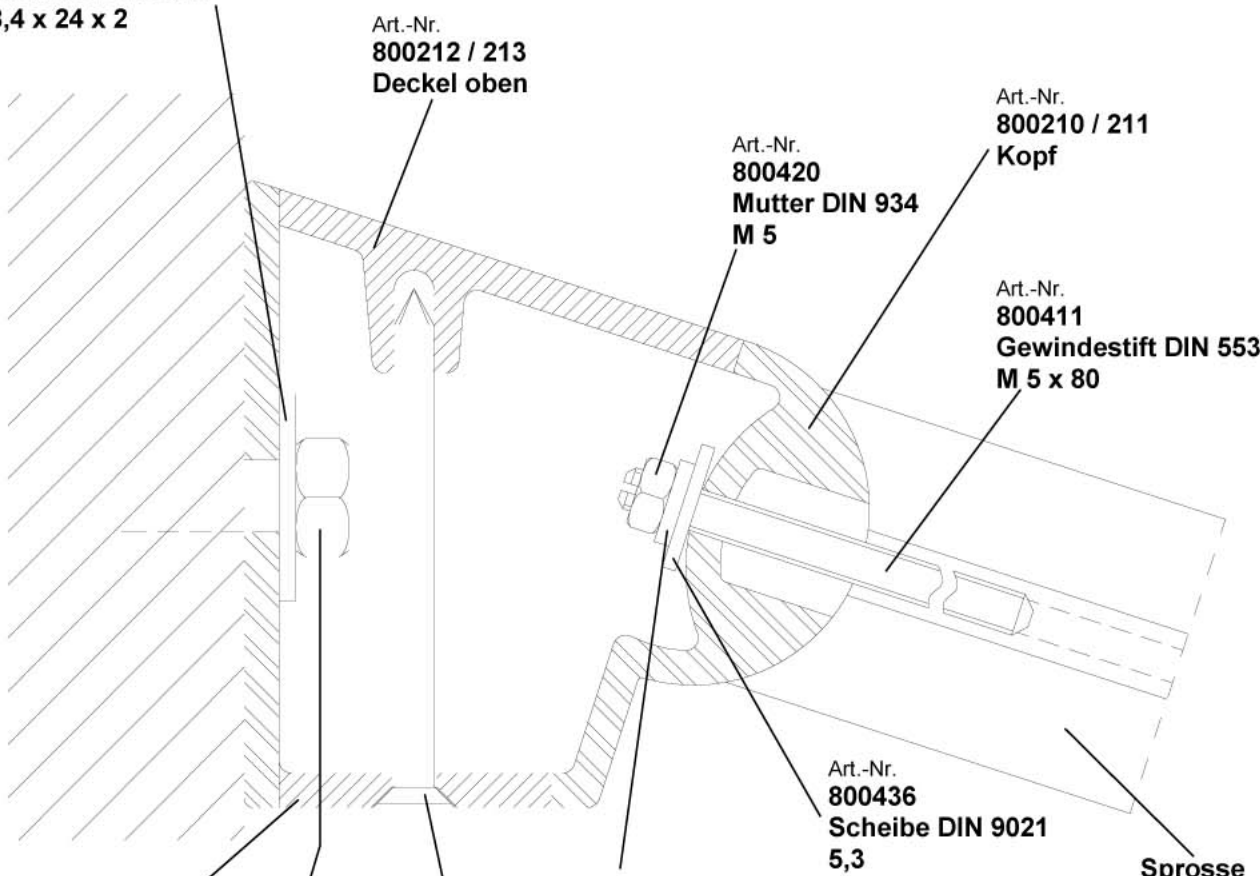

Detail Kopfteil

Art.-Nr.
800432
Scheibe DIN 9021
8,4 x 24 x 2

Art.-Nr.
800212 / 213
Deckel oben

Art.-Nr.
800210 / 211
Kopf

Art.-Nr.
800420
Mutter DIN 934
M 5

Art.-Nr.
800411
Gewindestift DIN 553
M 5 x 80

Art.-Nr.
800214
Deckel unten

Art.-Nr.
800435
Scheibe DIN 6798
A 5,3

Art.-Nr.
800436
Scheibe DIN 9021
5,3

Sprosse

**Befestigung nach allgemein
bauaufsichtlich zugelassenen
Richtlinien ausführen !**

Art.-Nr.
800404
Schraube DIN 7982
4,8 x 60