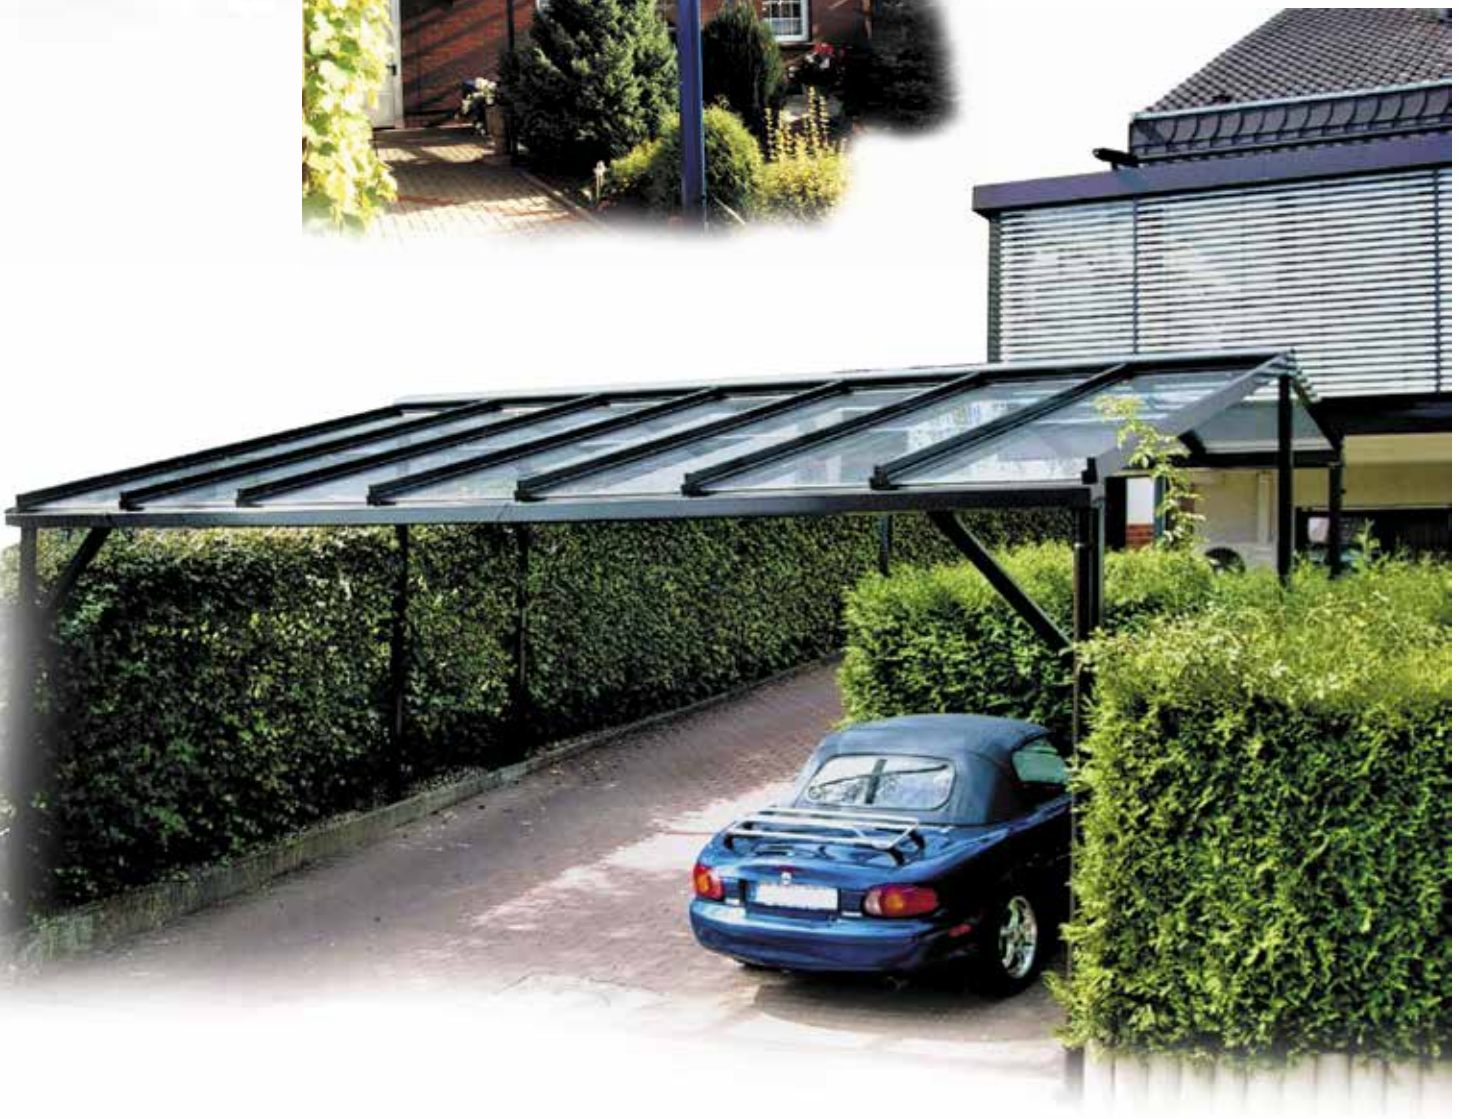

Ankommschutz